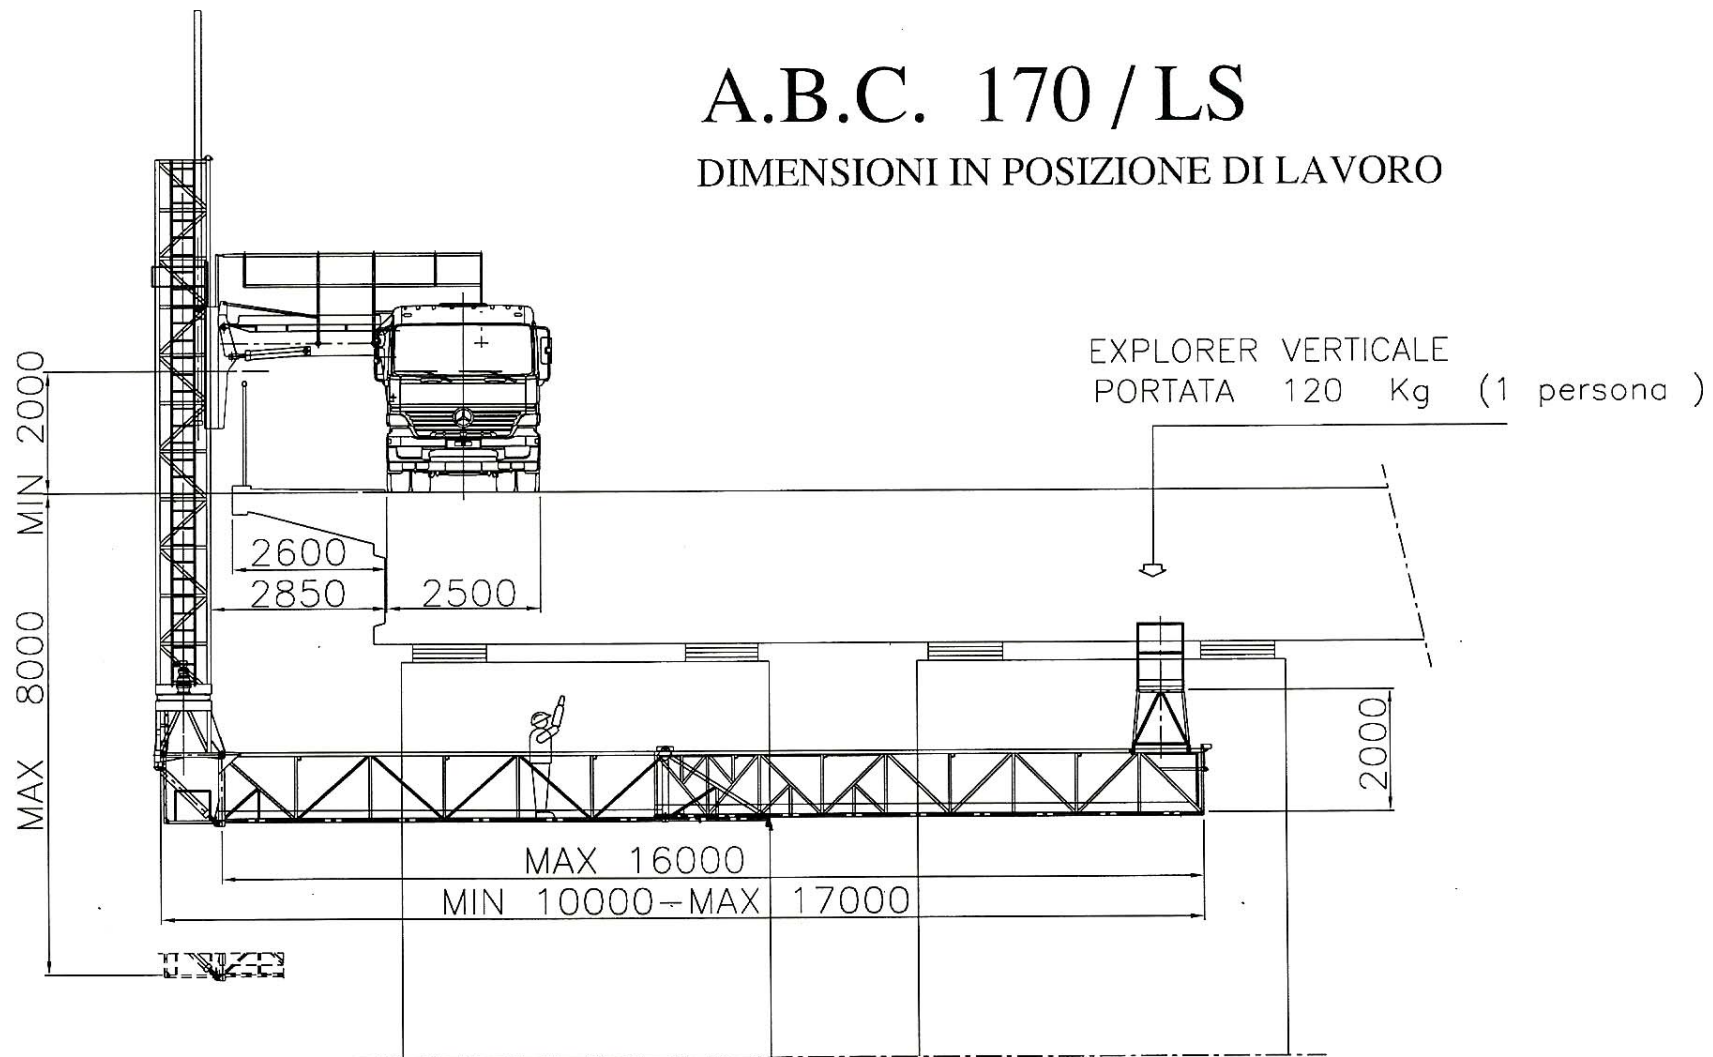

A.B.C. 170 / LS

DIMENSIONI IN POSIZIONE DI LAVORO

CARICO TOTALE MASSIMO

IN PIATTAFORMA: 800 kg

CARICO MASSIMO SU

PROLUNGA PIATTAFORMA: 400 kg