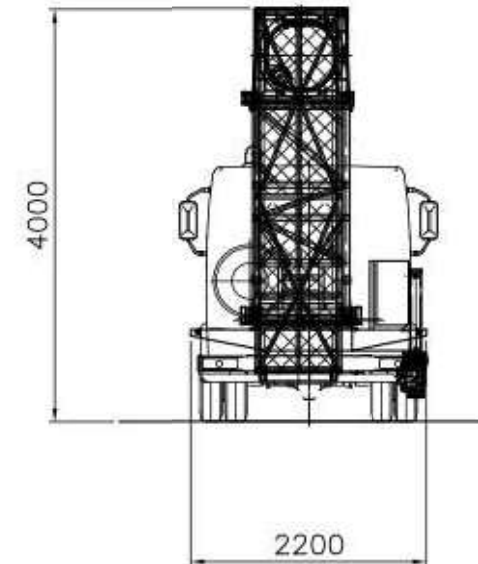

ABC 70 / L

INGOMBRI UNITA' IN CONDIZIONI DI TRASPORTO

INSTALLATA SU AUTOCARRO
IVECO DAILY 65C 16H3.0 Euro VIE
PESO TOTALE UNITA': 6.000 Kg

SUBJECT TO SLIGHT MODIFICATIONS

barin	denom.ne GENERAL SCHEME		matr. Italia	dis.n. 14542.0	lov.n.
	compl.vo ABC		data 15/03/2022	scale 1:50	
	CAD DWG	ref.dis.n.	dis. L. Simioni	cont. Ing Zuccolo Cristiano	
	- cittadella pd - tel.049/5971300 fax 049/9400229 - http://www.barin.it E-mail:info@barin.it even partial is forbidden by law--use and spreading to third parties is forbidden--copyright				