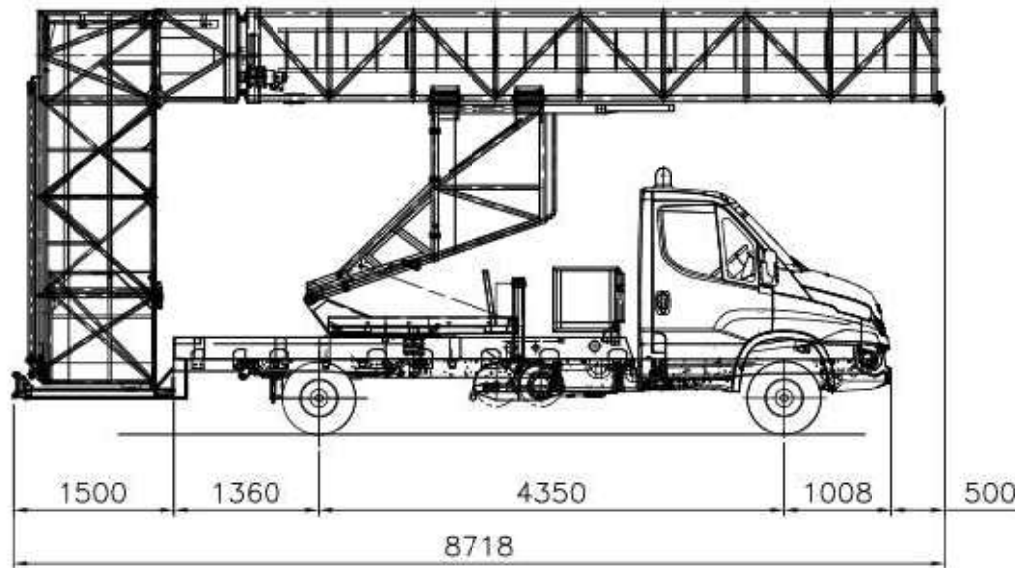

ABC 70 / L

INGOMBRI UNITA' IN CONDIZIONI DI TRASPORTO

INSTALLATA SU AUTOCARRO
IVECO DAILY 65C 16H3.0 Euro VIE
PESO TOTALE UNITA': 6.000 Kg

SUBJECT TO SLIGHT MODIFICATIONS

barin	denom.ne GENERAL SCHEME		matr. Italia	dis.n. 14542.0	lov.n.
	compl.vo ABC		data 15/03/2022	scale 1:50	
	CAD DWG	ref.dis.n.	dis. L. Simioni	cont. Ing Zuccolo Cristiano	
	- cittadella pd - tel.049/5971300 fax 049/9400229 - http://www.barin.it E-mail:info@barin.it even partial is forbidden by law--use and spreading to third parties is forbidden--copyright				